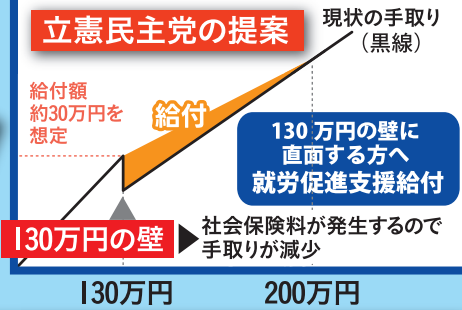

三重県第2選挙区
(人口:約48.5万人)

立憲民主党は衆院選で50議席増やし、148議席を獲得。与党を過半数割れに追い込みました。

新体制で、あなたの暮らしを豊かに。

立憲民主党はこの法案を再提出しました

「130万円の壁」等を 給付で埋める

就労支援給付制度の導入に関する法律案

※1回目の提出=2024年2月 ※2回目の提出=2024年11月

年収130万円の壁

130万円を超えると
社会保険の扶養から
外れて手取りが下がる

130万円の壁に直面する人へ

「就労促進支援給付」

◆配偶者の扶養家族である方が年収130万円を超えて働く場合、社会保険料の負担が生じて手取り収入が急激に減ってしまう「年収の壁」に直面します。この手取り減少分を埋めるため、「就労促進支援給付」として、年収が130万円を上回って200万円に達するまでの間、徐々に金額を減らしながら給付金を支給します。