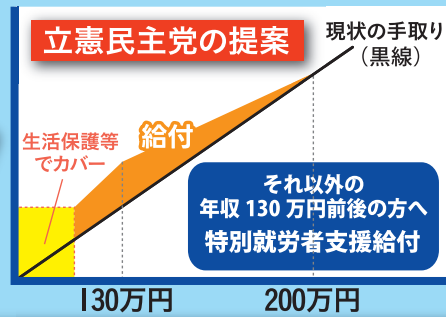

それ以外の
年収130万円
前後の人へ

「特定就労者支援給付」

◆上記の給付対象者以外の方の「年収のへこみ」を埋めるため、国民年金や国民健康保険などの保険料を負担している年収130万円前後の方を対象に「特定就労者支援給付」を設けます。年収が130万円を上回る場合は、「就労促進支援給付」と同様の給付金を支給し、年収が130万円を下回る場合には、生活保護など福祉による支援が終わる手前の年収まで徐々に金額を減らしながら給付金を支給します。