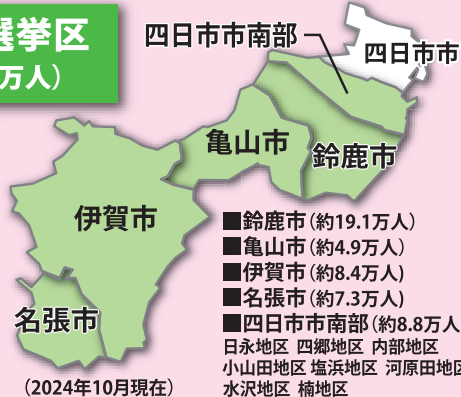

三重県第2選挙区
(人口:約48.5万人)